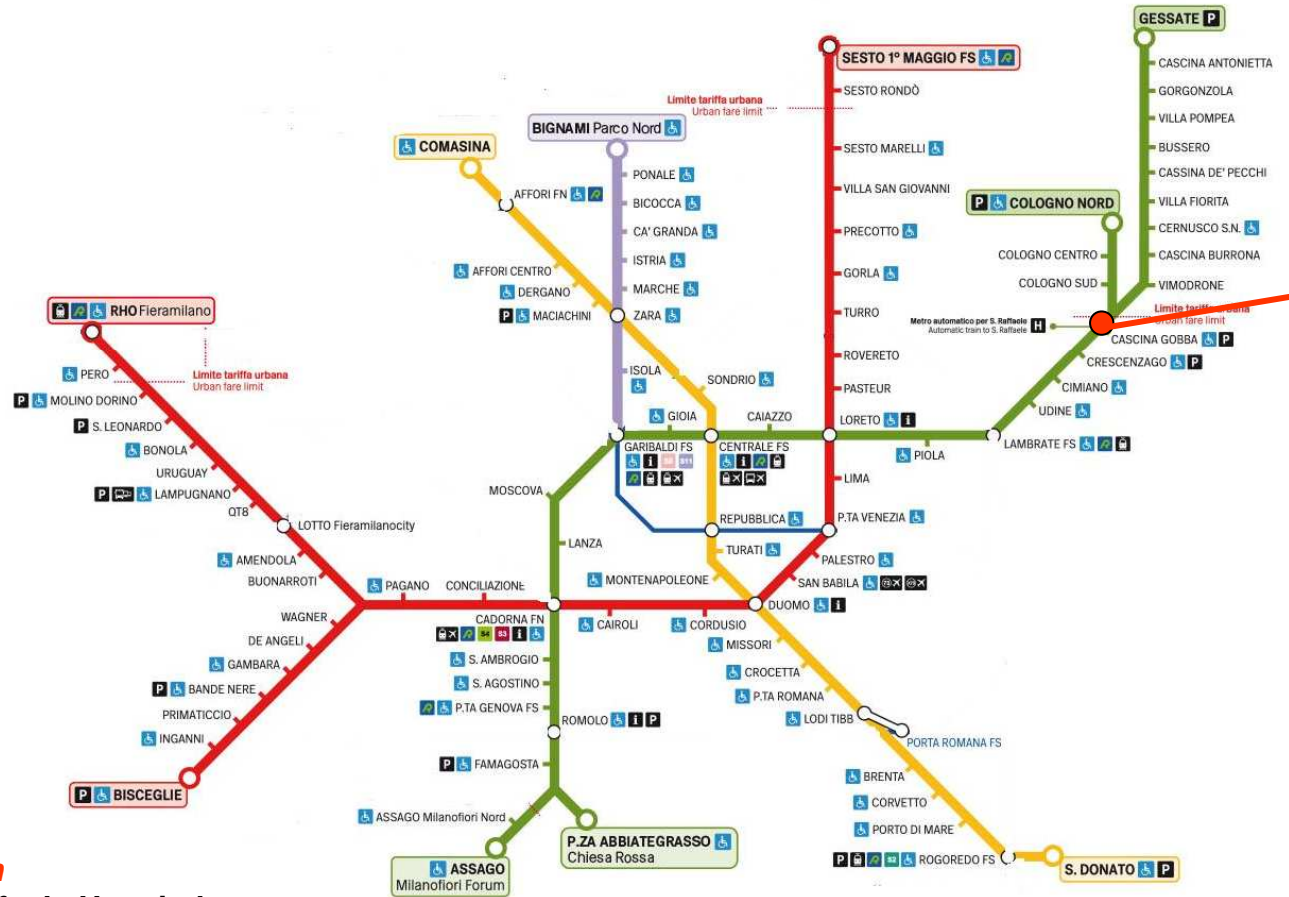

MILAN

RETE METROPOLITANA E LINEE FERROVIARIE SUBURBANE UNDERGROUND NETWORK AND SUBURBAN RAILWAYS

- M1** Metropolitana linea 1
Underground line 1
- M2** Metropolitana linea 2
Underground line 2
- M3** Metropolitana linea 3
Underground line 3
- M5** Metropolitana linea 5
Underground line 5

- Stazione accessibile
Accessible station
- ATM Point: informazioni e punto vendita
ATM Point: information and retail

- Interscambio con rete ferroviaria
Connection with railway system
- Autobus X73 Express e 73 per Aeroporto di Linate
Bus X73 Express and 73 to Linate Airport
- Autobus per Aeroporto di Linate, Malpensa e Orto al Serio
Bus service to Linate, Malpensa and Orto al Serio Airports
- Treno per Aeroporto di Malpensa
Train to Malpensa Airport
- Bus terminal
Bus terminal
- Parcheggio di corrispondenza ATM
ATM interchange parking areas

Cascina Gobba Station
Connection to San Raffaele Hospital